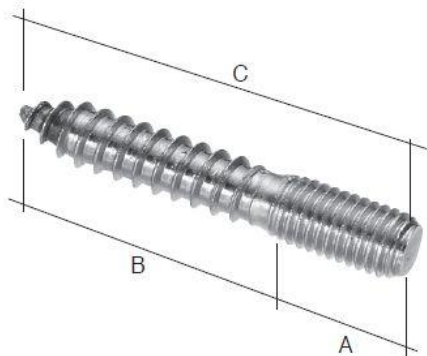

## Vis double filet inox pour câbles métalliques - M6

Référence : 0260340

### Description du produit

- Vis à cheville avec filetage
- Filetage à main en L
- Matériel: AISI304-A2
- Finition : Satinée
- Sujet : M6
- R : 30 mm
- B : 44 mm
- C : 74 mm

### Références produits

| RÉFÉRENCE | LONGUEUR EN MM | SENS         |
|-----------|----------------|--------------|
| 0260340   | 74             | Pas à droite |
| 0260341   | 74             | Pas à gauche |