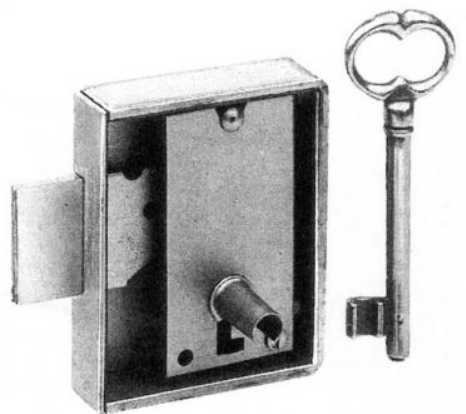

Serrure armoire rustique 304

Référence : 0400974

Description du produit

- serrure armoire rustique à cloison rapportée
- meulé entièrement
- tête à affleurante 2 tours
- livrée avec 1 clé à chiffre anneau rustique

Références produits

RÉFÉRENCE	AXE EN MM	LARGEUR EN MM	TYPE
0400974	25	50	Droite
0400975	25	50	Gauche
0400976	30	55	Droite
0400977	30	55	Gauche
0400978	35	60	Droite
0400979	35	60	Gauche
0400980	40	65	Droite
0400981	40	65	Gauche
0400982	45	70	Droite
0400983	45	70	Gauche
0400984	50	75	Droite
0400985	50	75	Gauche