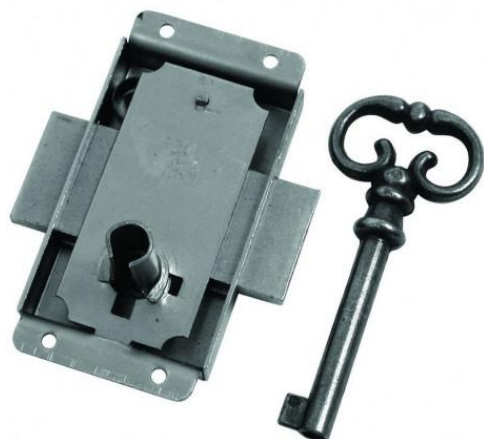

## Serrure de meuble réversible

Référence : 0401014

### Description du produit

- Cette serrure de meuble est dotée d'un coffre à pattes en acier.
- Réversible, elle peut se monter indifféremment sur la droite ou la gauche.
- Elle est fournie avec une clé cuisse acier.

### Références produits

RÉFÉRENCE	AXE EN MM	LARGEUR EN MM
0401014	15	30
0401015	20	38
0401016	25	48