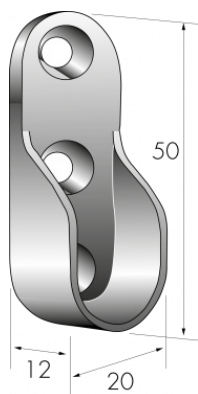

Support d'extrémité pour tube

Référence : 0410249

Ref. 2042

Description du produit

Support d'extrémité pour tube de penderie.

Références produits

RÉFÉRENCE	DIMENSION EN MM	TYPE	COULEUR
0410249	30x15	Ovale	blanc
0410252	Ø 16	Rond	Chrome
0410253	Ø 25	Rond	Chrome
0410256	Ø 25	Rond	Laiton
0410259	30x15	Ovale	Laiton
0410264	30x15	Ovale	Chrome
0410481	30x15	Ovale	noir